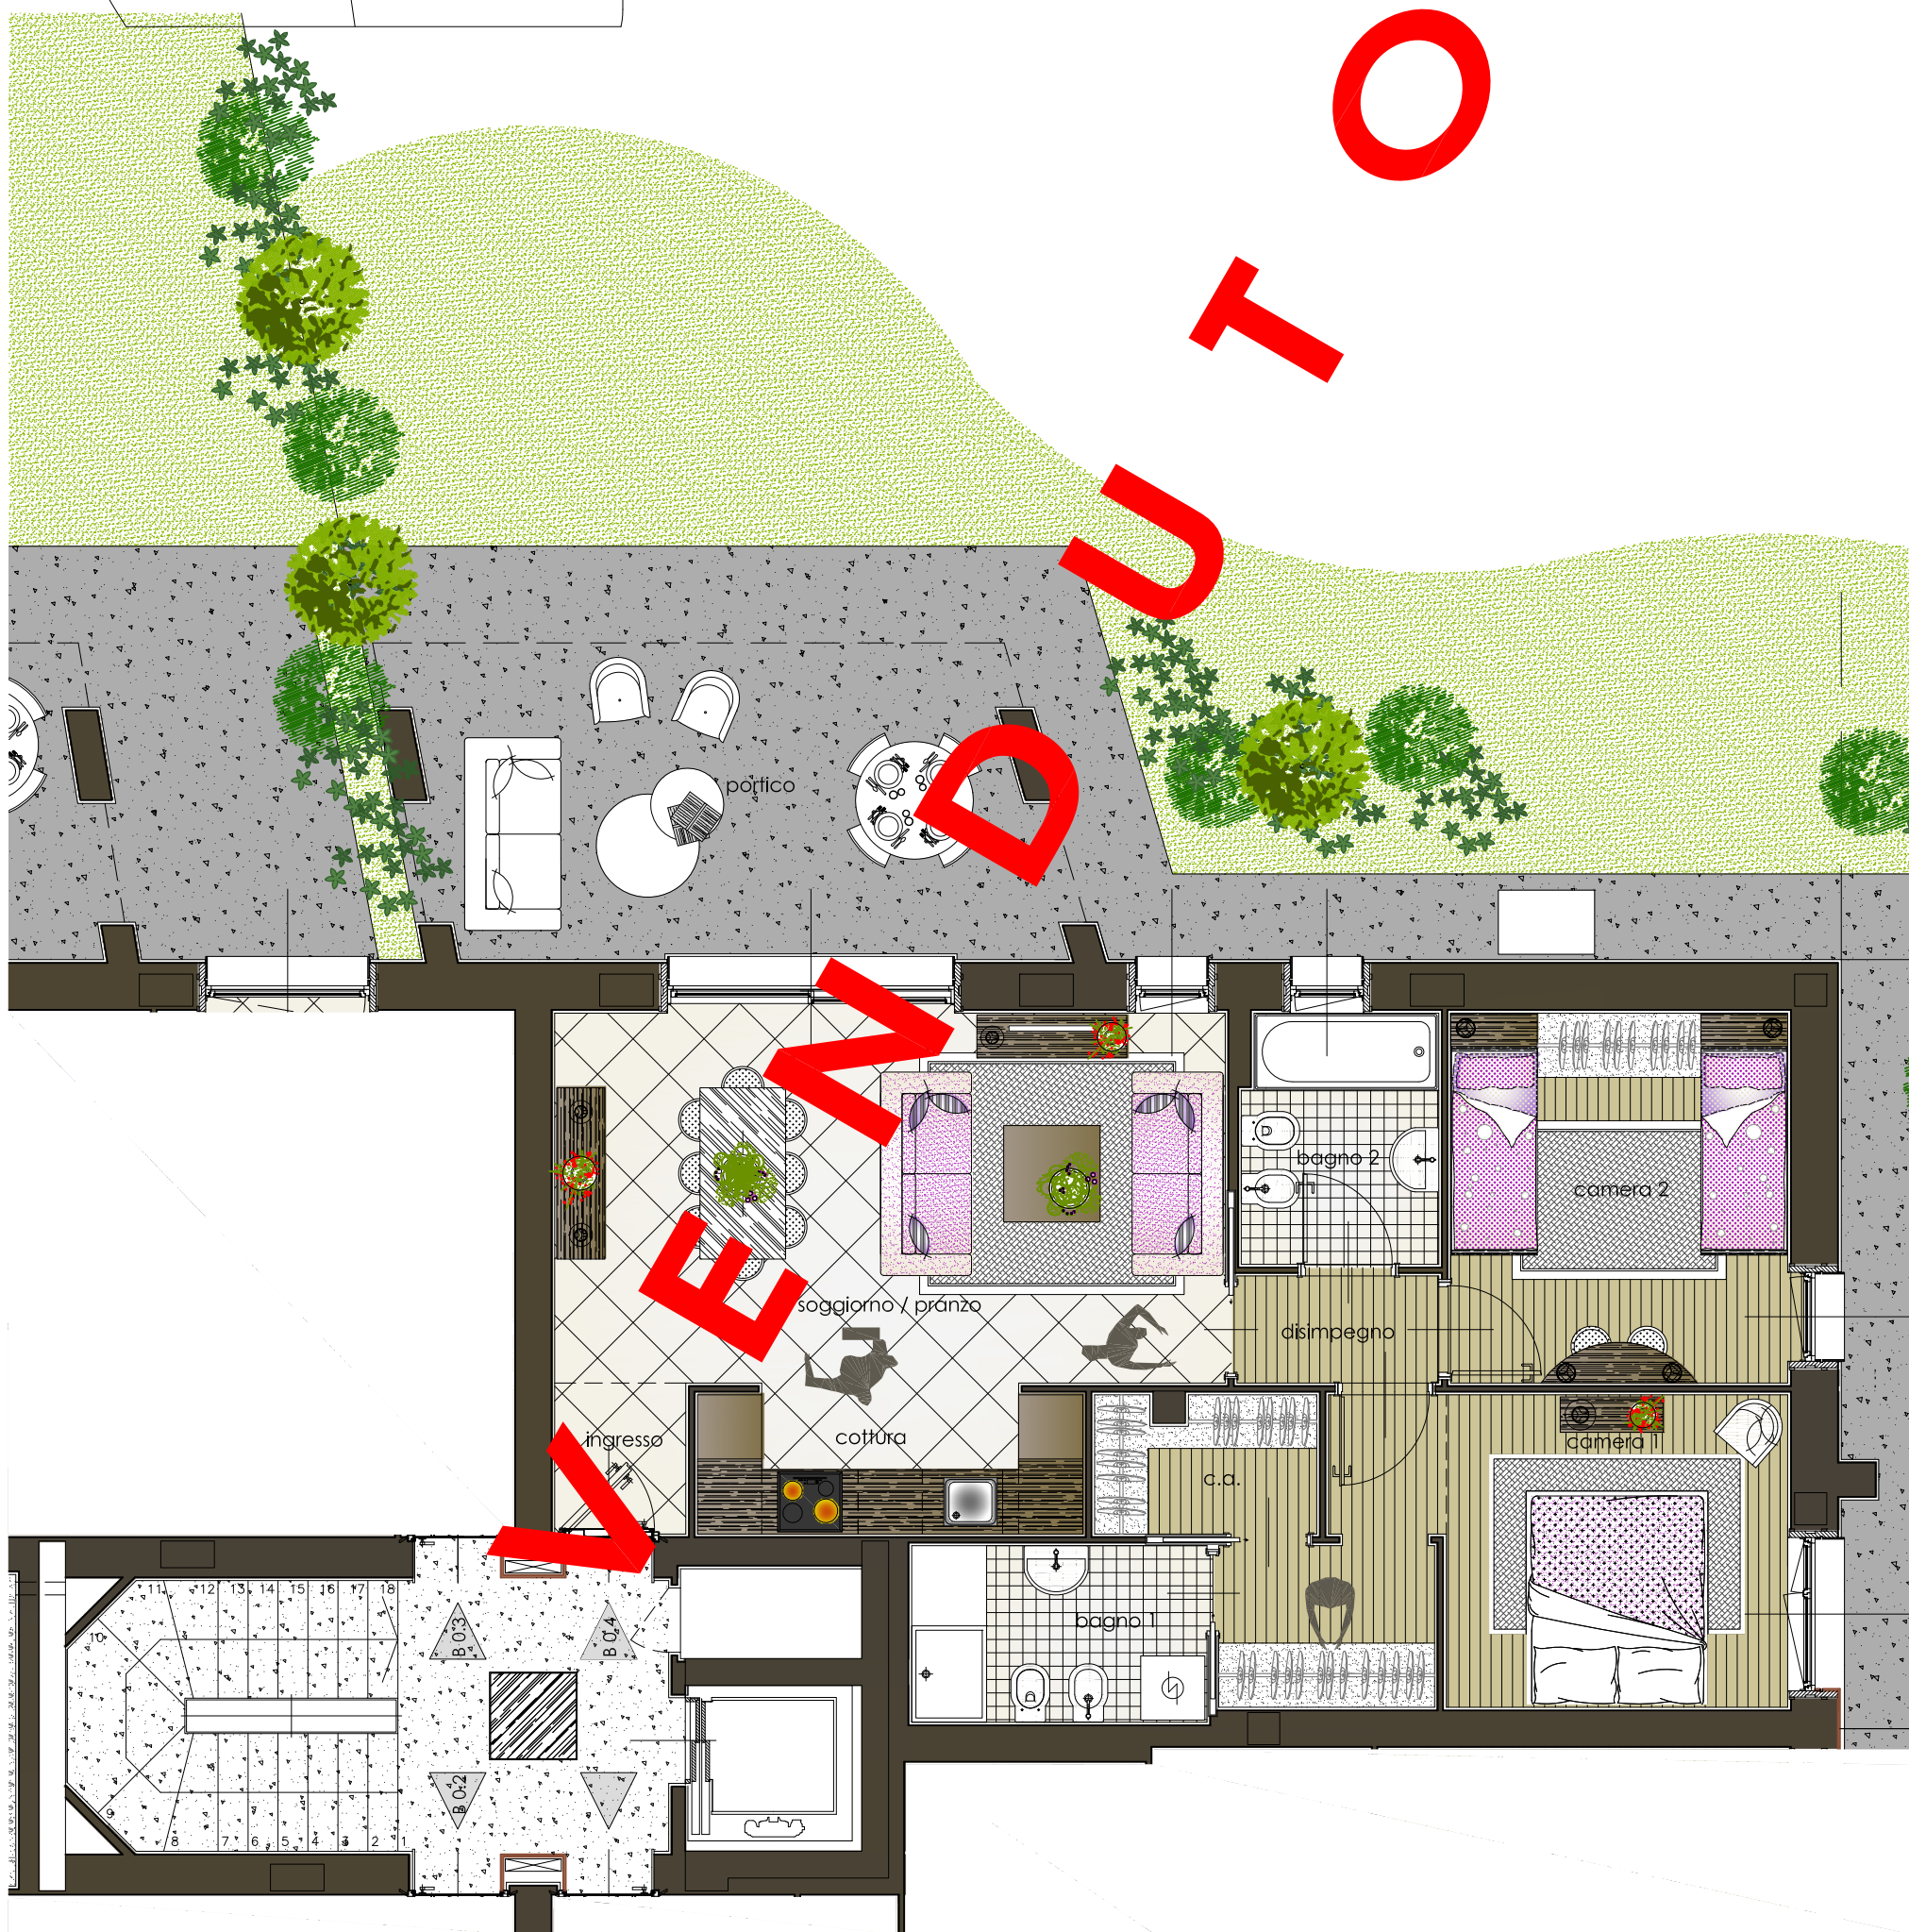

Superficie Commerciale

appartamento	mq 84.00
portico	mq 18.00
giardino di proprietà	mq 210.00

APPARTAMENTO B 0.4 - PIANO TERRA - scala 1:75